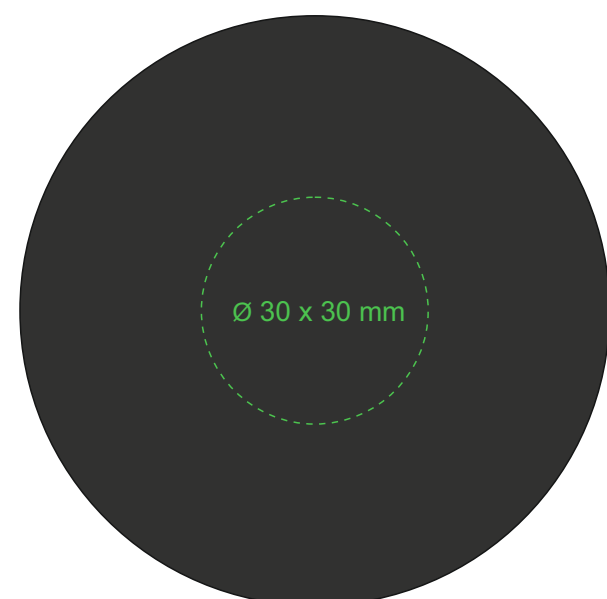

M559 Mercury

480 ml / h: 195 mm / Ø 78 mm / Ø 64 mm

DRINK & GO
Galaxy
collection

[Jak przygotować projekt do druku >](#)

235 x 144 mm
235 x 110 mm

Legenda

*W przypadku projektów wybiegających poza standardową powierzchnię nadruku prosimy o kontakt z działem handlowym.

— Powierzchnia nadruku B
- - - Powierzchnia graweru