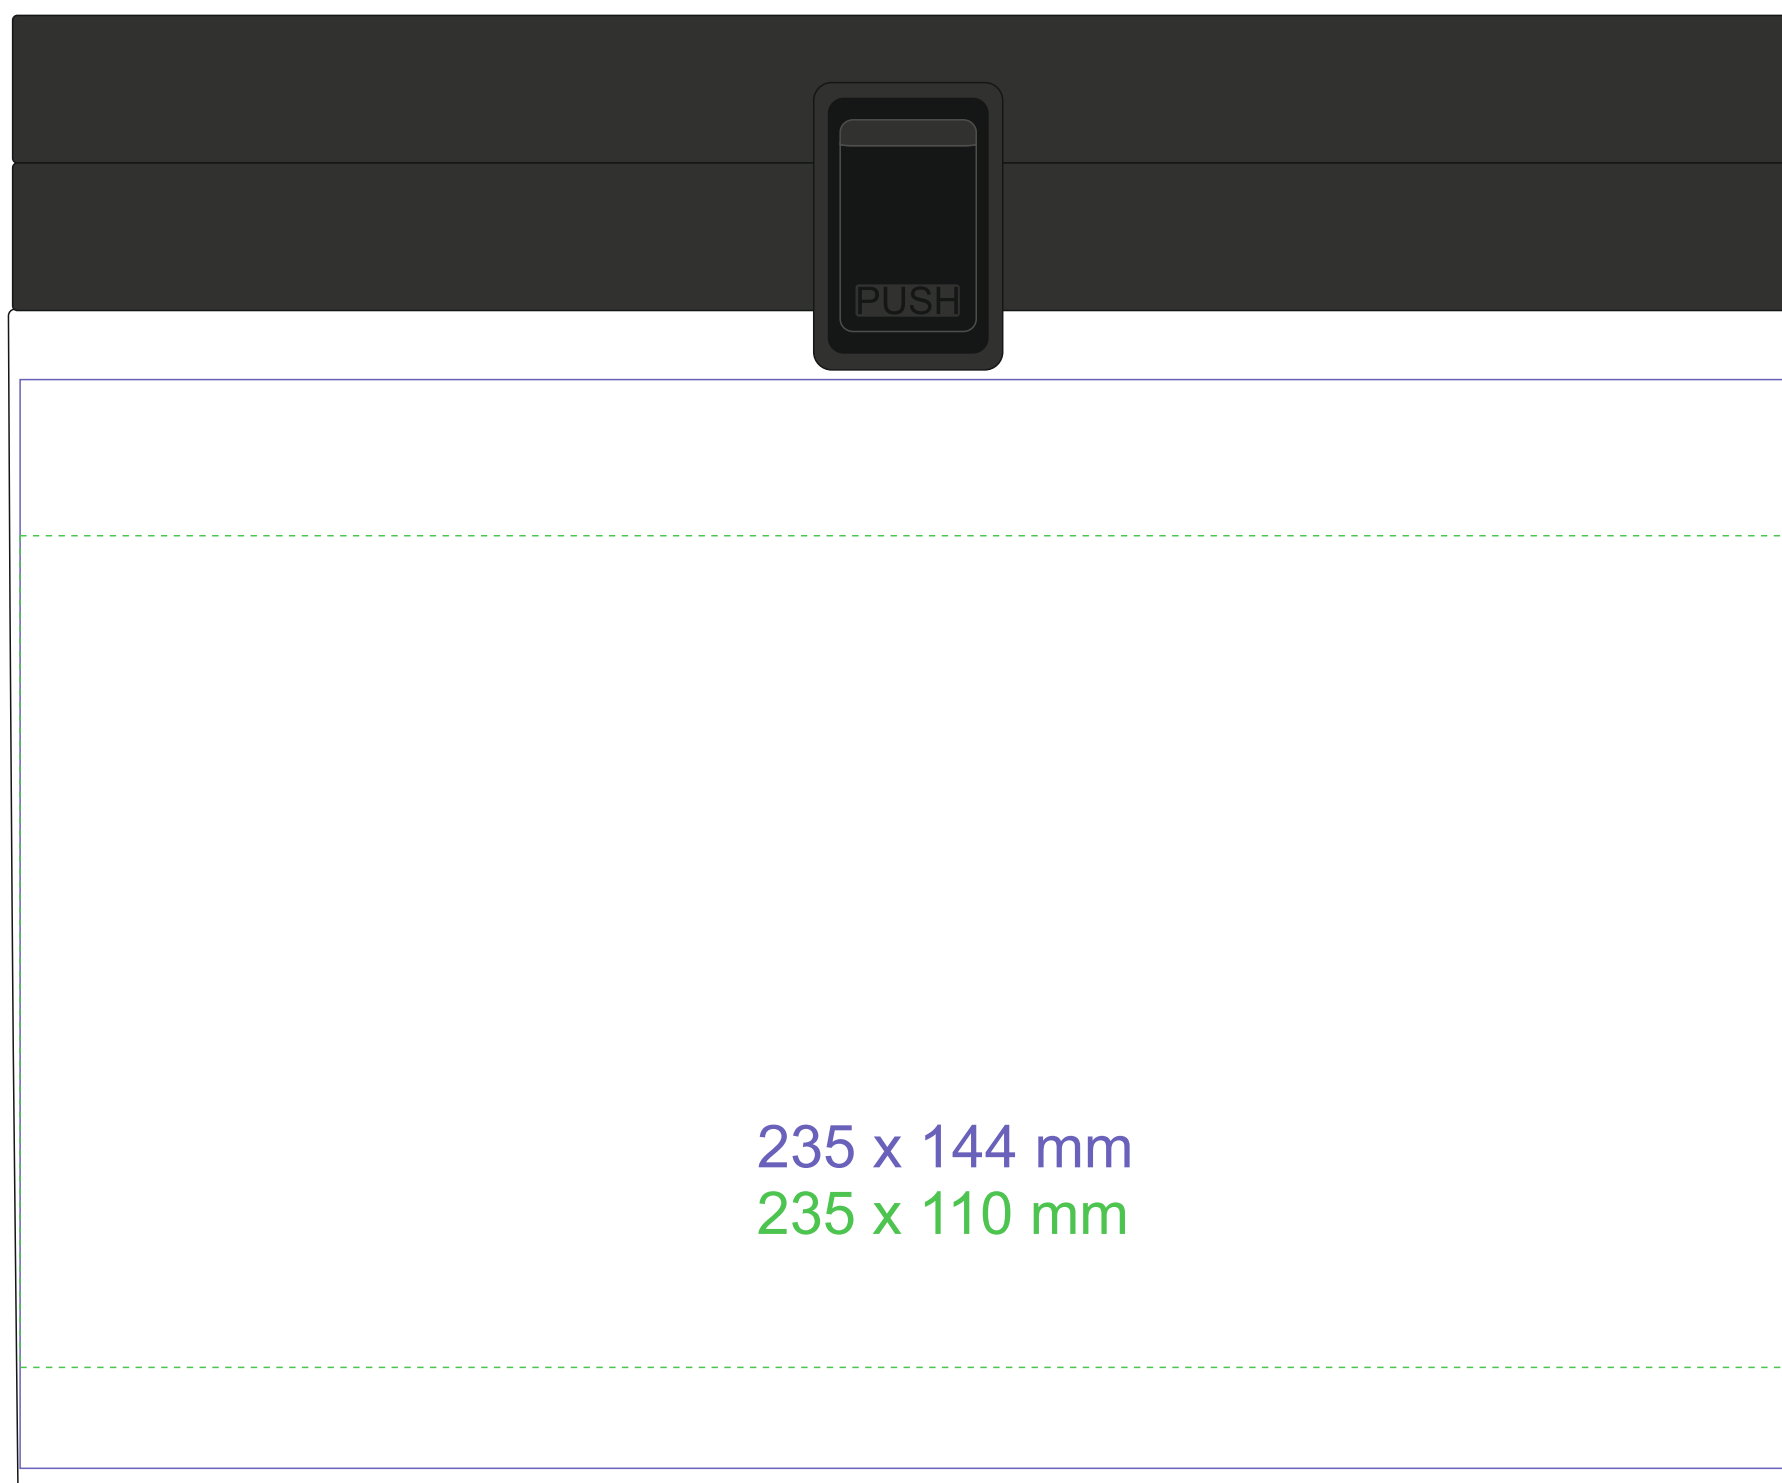

M559 Mercury

480 ml / h: 195 mm / Ø 78 mm / Ø 64 mm

DRINK & GO
Galaxy
collection

[Jak przygotować projekt do druku >](#)

235 x 144 mm
235 x 110 mm

Legenda

*W przypadku projektów wybiegających poza standardową powierzchnię nadruku prosimy o kontakt z działem handlowym.

— Powierzchnia nadruku B
- - - Powierzchnia graweru