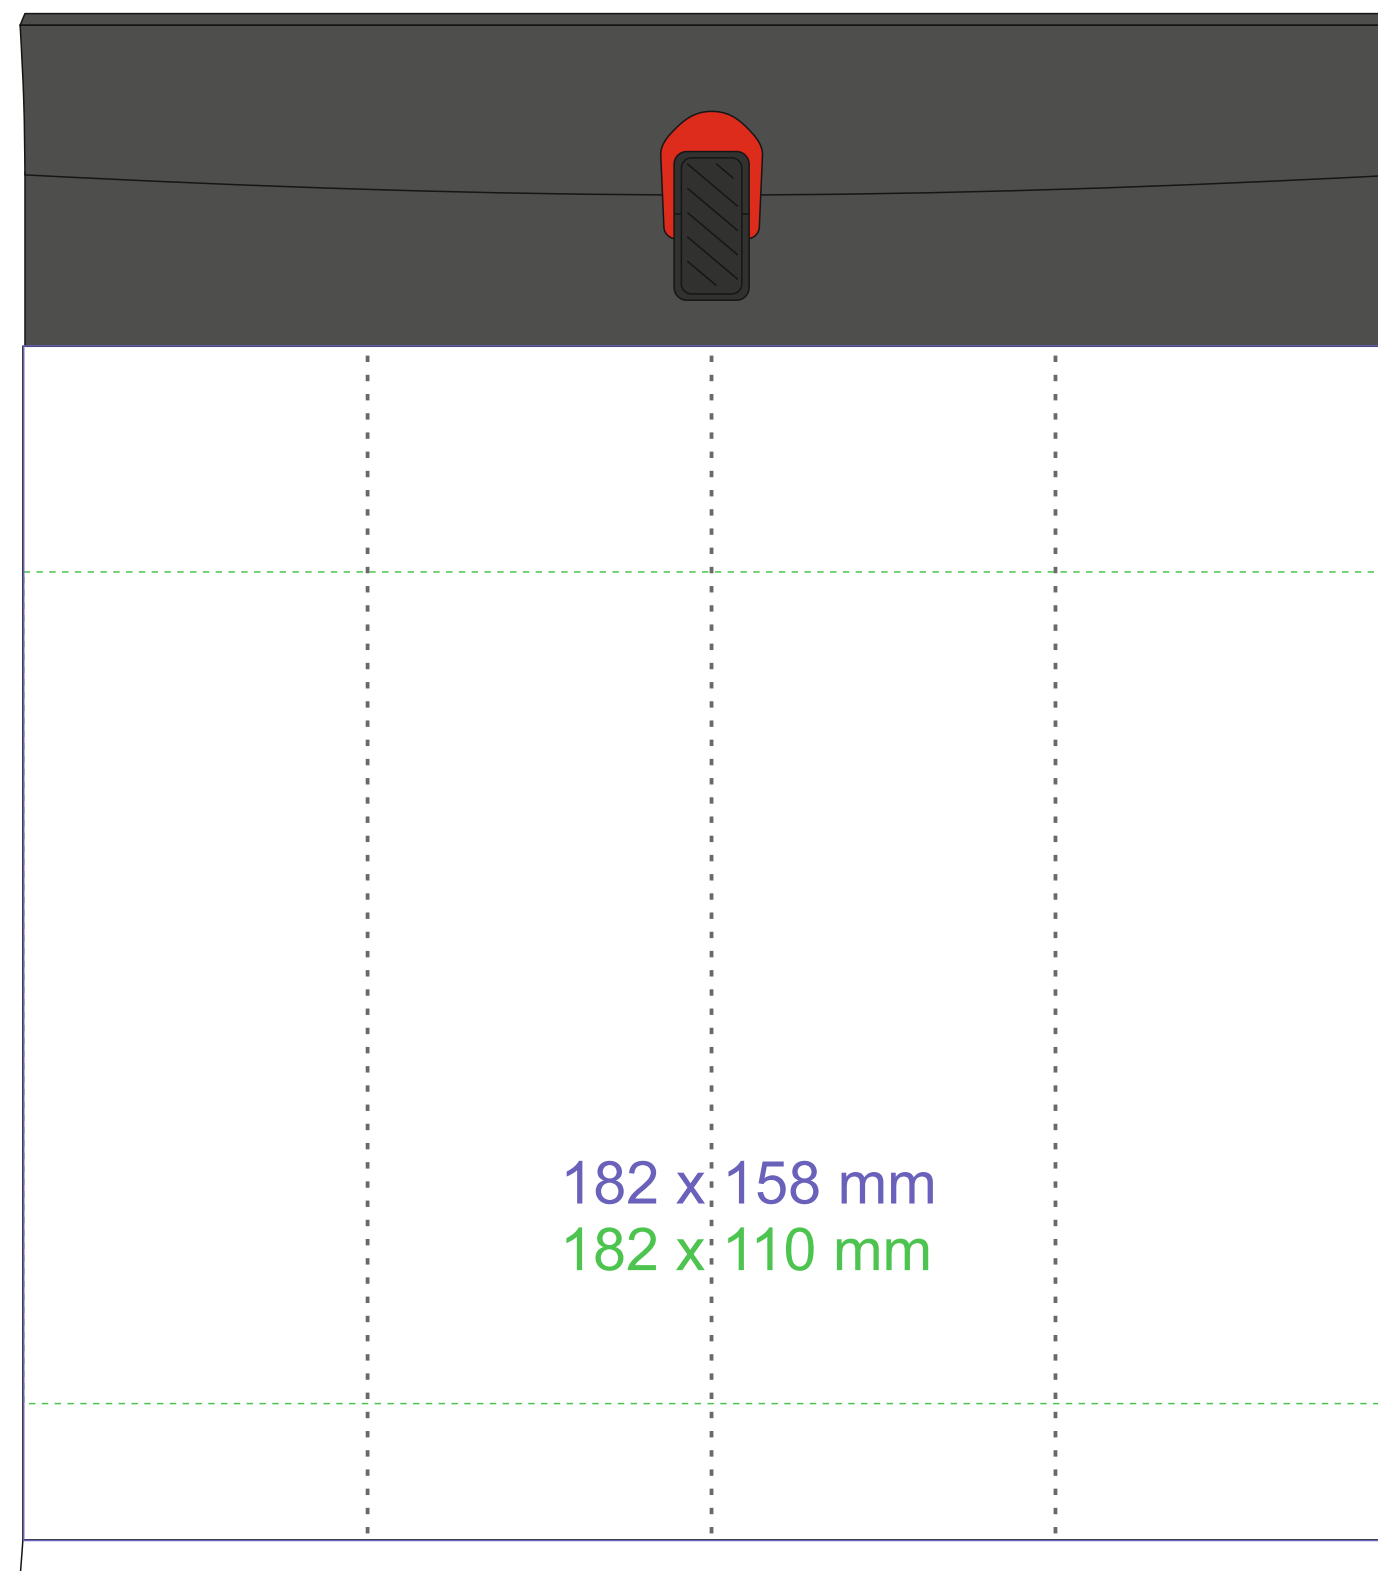

# M476 Meteor

320 ml / h: 207 mm / Ø 60 mm / Ø 59 mm

[Jak przygotować projekt do druku >](#)

182 x 158 mm  
182 x 110 mm

## Legenda

\*W przypadku projektów wybiegających poza standardową powierzchnię nadruku prosimy o kontakt z działem handlowym.

— Powierzchnia nadruku B  
- - - Powierzchnia graweru